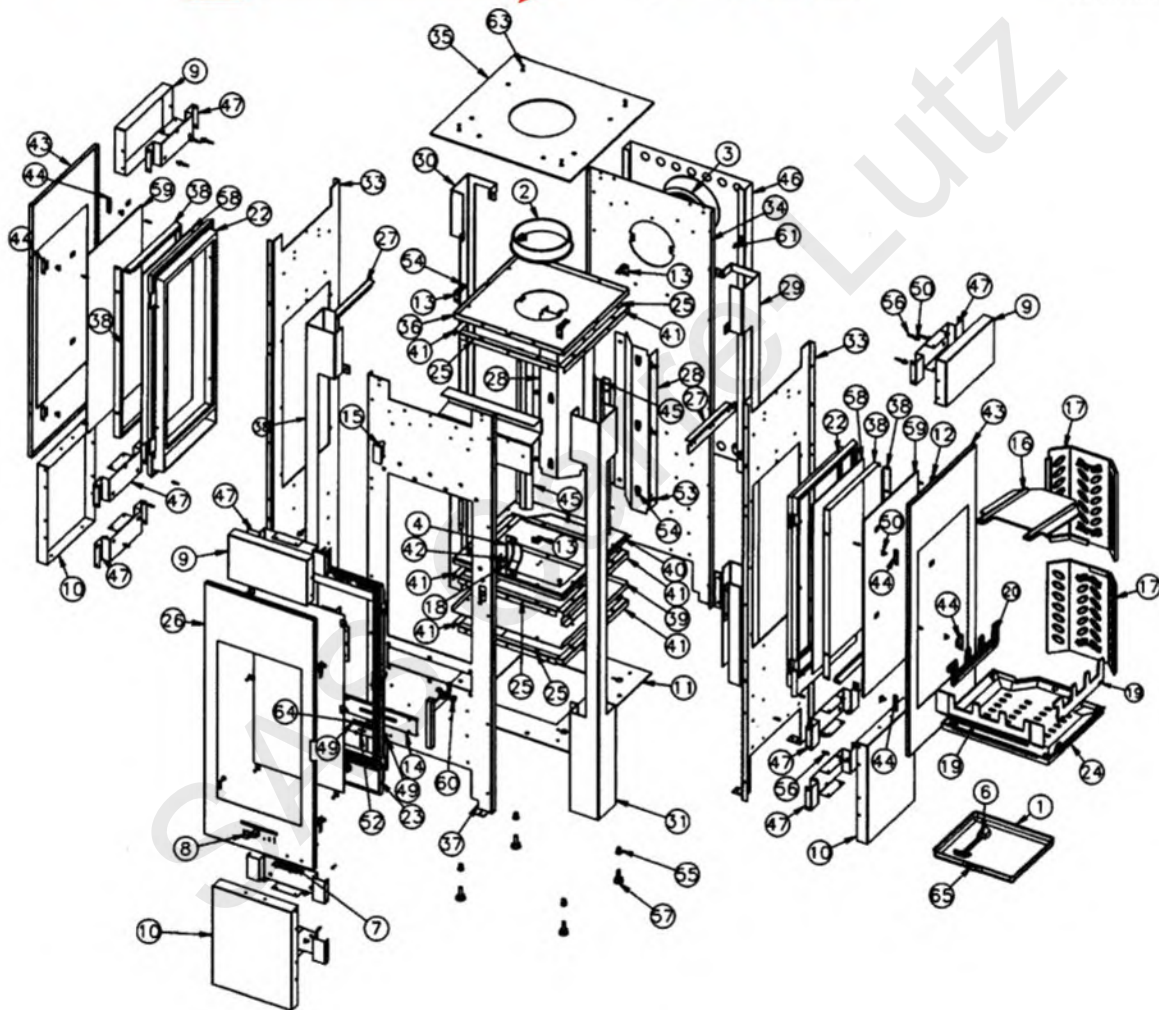

Chauffage

Motoculture

N°	Nbre	Désignation	Codification	N°	Nbre	Désignation	Codification
01	1	Bac cendres	1 3304 3157	34	1	Derrière	1 2401 996057
02	1	Buse	2 4312 3168	35	1	Dessus	1 1101 996057
03	1	Trappe de nettoyage	1 4230 364102	36	1	Dessus foyer	1 1112 996057
04	1	Carter droit	1 2778 369101	37	1	Façade	1 2101 996057
05	2	Joint fond	1 2255 369101	38	4	Fixe vitre rgd feu vis	1 2194 996057
06	1	Clé à crochet	1 4101 3720	39	1	Fond	1 2205 996057
07	1	Ecusson	1 8501 386101	40	1	Fond de foyer	1 0111 996057
08	2	Ecusson	1 8548 385101	41	6	Joint fond	1 2255 996057
09	3	Fronton index	1 2112 385101	42	1	Loquet de fermeture	1 2890 996057
10	3	Fronton bas	1 0509 385101	43	2	Panneau décor côté	1 1352 996057
11	1	Socle	1 2215 385101	44	12	Patte g fix façade inf.	1 2019 996057
12	18	Fixe vitre	1 2071 660101	45	2	Plaque de protection	1 2162 996057
13	8	Patte fixation dessus	1 1160 996007	46	1	Renfort côté	1 2420 996057
14	1	Guide de sécurité	1 4175 996027	47	9	Renfort façade	1 2392 996057
15	2	Chape porte foyer	1 2867 996046	48	1	Volet réglage air	1 2175 996057
16	1	Défecteur	1 0131 996056	49	2	Attache rarpid 4434 3	1 4137 996057
17	2	Plaque arrière foyer	1 0160 996056	50	29	Ecrou 6 pans 4 ZN noir	00001306005
18	1	Axe d10 L20	1 9108 996057	51	2	Ecrou 6 pans 5 ZN noir	00001300263
19	1	Chenet	1 0306 996057	52	2	Ecrou M5 eurosert	00001305950
20	1	Chenet droit	1 0266 996057	53	13	Ecrou rapid nut 0955 M5 (1mm)	00001306629
21	1	Chenet gauche	1 0265 996057	54	10	Euro set collerette	00001304496
22	2	Fixe vitre côté	1 2030 996057	55	4	Goujeon R6964R6486	M10 9418 2028
23	1	Porte chargement	1 2831 996057	56	29	Vérin à vis d30 M10 lg30	00001305682
24	1	Support foyer	1 0367 996057	57	4	Verre réfractaire (325x690)	00001306750
25	6	Equerre façade	1 2215 996057	58	2	Verre réfractaire (351x719)	00001307818
26	1	Applique de porte	1 2871 996057	59	3	Vis épault acier ZN noir	00001307778
27	2	Boîte à fumée	1 4301 996057	60	1	Vis épaulement M5	00001307191
28	2	Colonne arrière	1 2605 996057	61	4	Vis TF M4x10 pozie	00001305431
29	1	Colonne arrière droite	1 2606 996057	62	8	Vis TF M5x25	00001301181
30	1	Colonne arrière gauche	1 2607 996057	63	4	TF M5x25	00001301188
31	1	Colonne droit	1 2608 996057	64	2	Vis TF M5x40 pozie ZN noir	00001301191
32	1	Colonne gauche	1 2609 996057	65	1	Maille tiroir	-
33	2	Côté gauche	1 2305 996057				